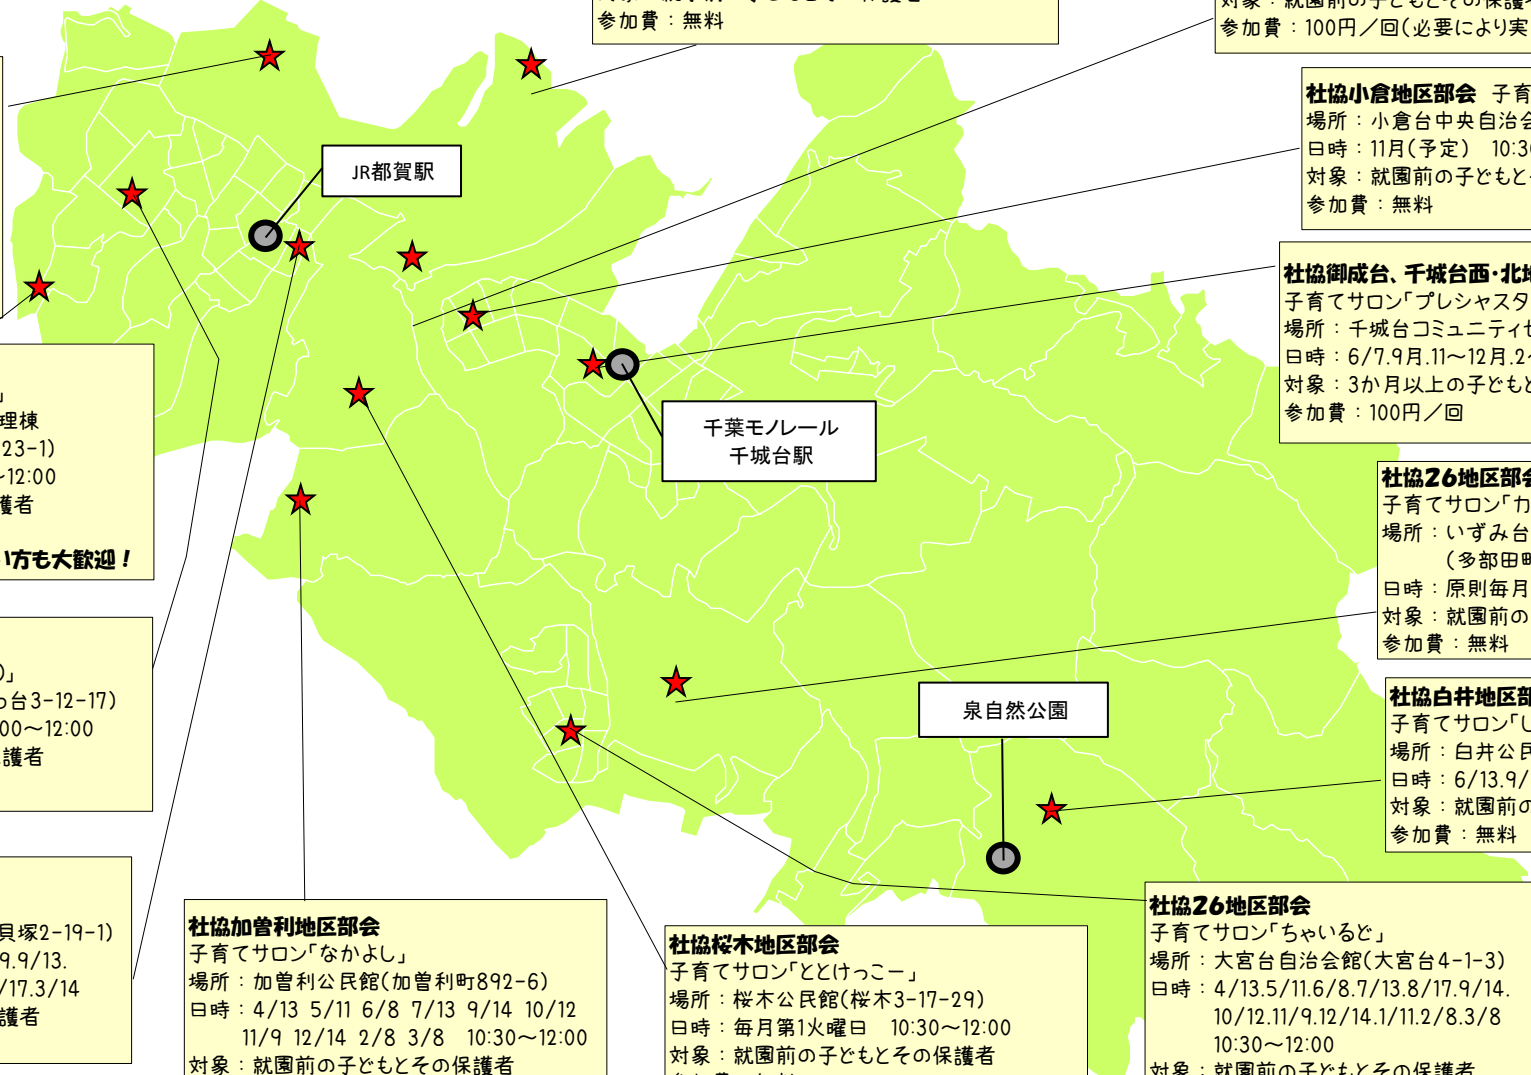

子育てサロン「なかよしサロン①」
場所：みつわ台公民館(みつわ台3-12-17)
日時：毎月第1・3月曜日 10:00～12:00
対象：就学前の子どもとその保護者
参加費：無料

社協都賀地区部会

子育てサロン「ひなた」
場所：若葉保健福祉センター(貝塚2-19-1)
日時：4/19.5/10.6/14.7/18/9.9/13.
10/11.11/8.12/13.1/10.2/17.3/14
対象：就学前の子どもとその保護者
参加費：無料

社協加曾利地区部会

子育てサロン「なかよし」
場所：加曾利公民館(加曾利町892-6)
日時：4/13 5/11 6/8 7/13 9/14 10/12
11/9 12/14 2/8 3/8 10:30～12:00
対象：就園前の子どもとその保護者
参加費：無料

社協若松地区部会

子育てサロン「さくら」
場所：若松台3丁目自治会館(若松台3-28-11)
日時：偶数月の第4火曜日
10:00～12:00
対象：就学前の子どもとその保護者
参加費：無料

社協小倉地区部会

子育てサロン「ぴーなっつ」
場所：若松公民館(若松台3-28-11)
日時：4/20 5/18 6/15 7/20 9/21 10/19
11/30 12/21 1/18 2/15 3/1 10:00～12:00
対象：就園前の子どもとその保護者
参加費：100円/回(必要により実費負担あり)

社協小倉地区部会

子育てサロン「小倉子育てサロン」
場所：小倉台中央自治会館(小倉台4-18-9)
日時：11月(予定) 10:30～12:00
対象：就園前の子どもとその保護者
参加費：無料

社協御成台、千城台西・北地区部会

子育てサロン「プレシャスタイム千城台」
場所：千城台コミュニティセンター(千城台西2-1-1)
日時：6/7.9月.11～12月.2～3月(予定) 10:30～12:00
対象：3か月以上の子どもとその保護者
参加費：100円/回

社協26地区部会

子育てサロン「カンガルーサークル」
場所：いずみ台ローズタウン自治会館
(多部田町752 多部田第三公園至近)
日時：原則毎月第3火曜日 10:30～12:00
対象：就園前の子どもとその保護者
参加費：無料

社協白井地区部会

子育てサロン「しらい子育てサロン」
場所：白井公民館(野呂町622-10)
日時：6/13.9/5.12/5.3/5 10:00～11:30
対象：就園前の子どもとその保護者
参加費：無料

社協26地区部会

子育てサロン「ちやいと」
場所：大宮台自治会館(大宮台4-1-3)
日時：4/13.5/11.6/8.7/13.8/17.9/14.
10/12.11/9.12/14.1/11.2/8.3/8
10:30～12:00
対象：就園前の子どもとその保護者
参加費：無料

社協桜木地区部会

子育てサロン「とどけっこー」
場所：桜木公民館(桜木3-17-29)
日時：毎月第1火曜日 10:30～12:00
対象：就園前の子どもとその保護者
参加費：無料