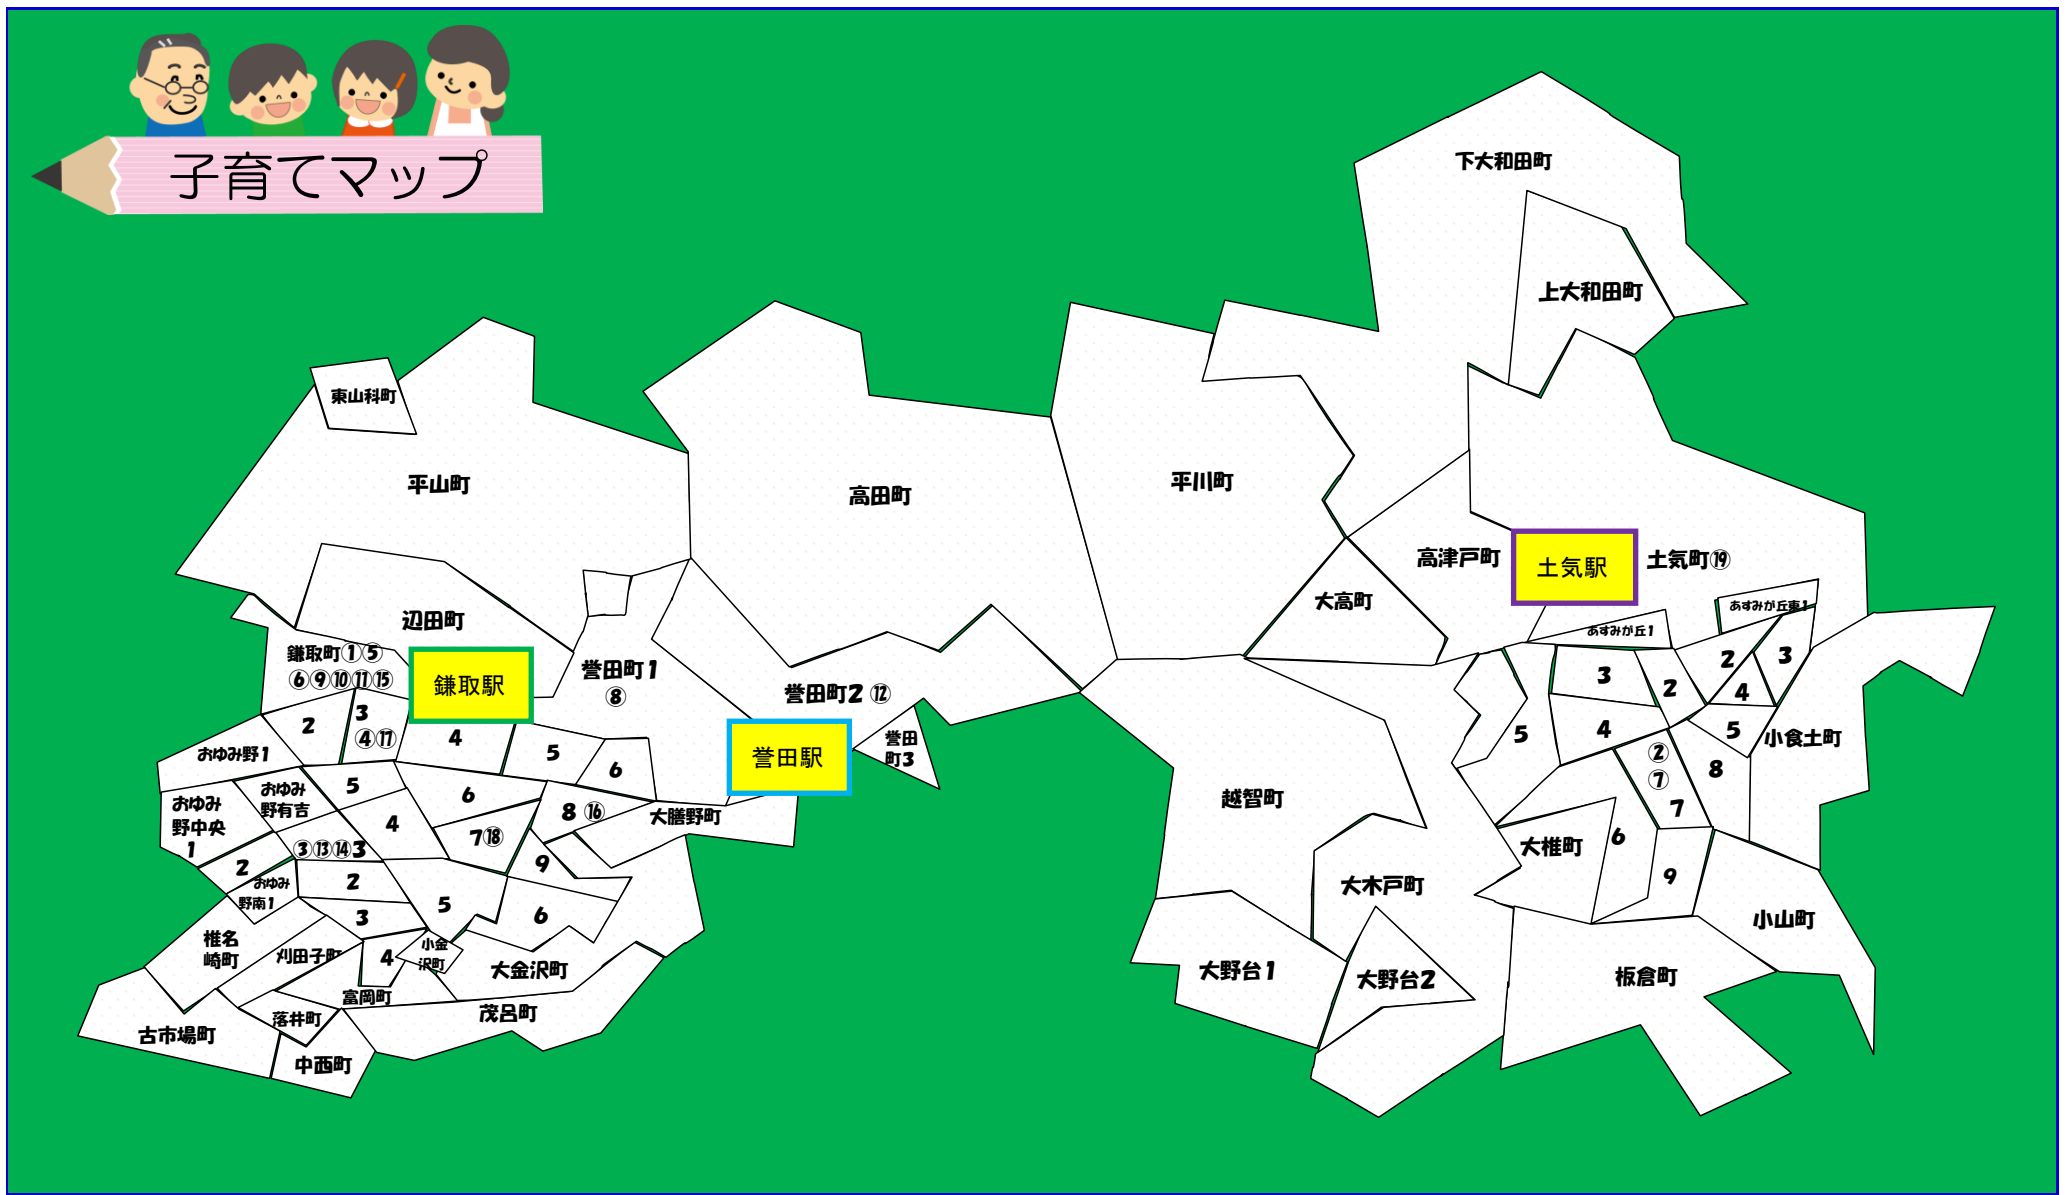

※ ㊦は「子育てサロン（千葉市社会福祉協議会地区部会主催）」及び「育児サークル」。㊦は「遊び場等の提供」を表しています。

No.	名称	場所	日時	時間	対象	参加費
①	㊦ 社協誉田地区部会（ふれあい子育てサロン）	緑保健福祉センター	（原則）毎月第4水曜日または木曜日	10:00～11:30	未就園児とその保護者	無 料
②	㊦ 社協土気地区部会（ふれあい子育てサロン）	土気あすみが丘プラザ	毎月第3・4木曜日	10:00～12:00	乳幼児とその保護者 （年齢の定めなし）	無 料 （屋外 100 円）
③	㊦ 社協おゆみ野地区部会（子育てサロン）	おゆみ野公民館	7月、11月、2月 第3木曜日	10:00～11:30	0歳～未就学児	無 料
④	㊦ 社協おゆみ野地区部会（子育てサロン）	鎌取コミュニティセンター	5月、9月、1月 第3火曜日	10:00～11:30	0歳～未就学児	無 料
⑤	㊦ 社協おゆみ野地区部会（子育てサロン）	緑保健福祉センター	6月、10月、12月、3月第3水曜日	10:00～11:30	0歳～未就学児	無 料
⑥	㊦ かるがもちゃん	緑保健福祉センター	毎月1回 不定期開催	10:00～11:30	多胎児とその保護者及び妊婦	無 料
⑦	㊦ あすみが丘 親と子の広場	土気あすみが丘プラザ	毎月1回 不定期開催	10:00～11:30	乳児とその保護者	無 料
⑧	㊦ 誉田育児サークル	誉田公民館	毎月1回 不定期開催	10:00～11:30	乳児とその保護者	無 料
⑨	㊦ お話し会@みどり	緑保健福祉センター	毎月1回 不定期開催	10:00～11:30	身体にハンディキャップのある お子さんとその保護者	無 料
⑩	㊦ カンガルーキッズ	緑保健福祉センター	毎月1回 不定期開催	10:00～11:30	出生体重 1,500g 未満の お子さんとその保護者	無 料
⑪	㊦ どりーむとれいんおやこひろば ふさのこポップ	緑保健福祉センター	毎週火曜日（休みあり）	10:00～12:00	0歳から就園前のお子さん とその保護者（会費あり）	親子1組 300 円 （保険料・材料代）
⑫	㊦ ほんだねっと	誉田南公園（水曜日）「第1水曜日は、 11時より手あそびタイムあり」 誉田さくら公園（金曜日）「第3金曜 日は、11時より手あそびタイムあり」	毎週水曜日・金曜日 ※雨天中止	10:00～12:00	0歳から就園前のお子さん とその保護者 （会費あり）	無 料
⑬	㊦ ひよこちゃんシアター	おゆみ野公民館	毎月3回月曜日	10:00～11:00	就園前のお子さんとその保護者 （会費あり）	初回 1,500 円+ 教材費 1,500 円 翌月～1,000 円
⑭	㊦ おしゃべり会	おゆみ野公民館	年3～4回（不定期）	10:00～12:00	障害のある児とその保護者	無 料
⑮	㊦ こぼんだサークル	緑保健福祉センター	毎月第1・第3金曜日（8月以外）	10:00～12:00	ハイハイ頃～3歳頃のお子さん とその保護者	体験 500 円 2回目～750 円
⑯	㊦ おゆみ野中央・子育てリラックス館	小湊バス「南警察署入口」から徒歩 10 分	毎週月～土曜日（祝日・年末年始除く）	10:00～16:00	未就学児と保護者	無 料
⑰	㊦ かまとり・子育てリラックス館	JR鎌取駅から徒歩 7 分	毎週月～土曜日（祝日・年末年始除く）	10:00～16:00	未就学児と保護者	無 料
⑱	ふれあいひろば・輝（子育て支援センター）	明和輝保育園内	平日・土曜（9時から正午）	9:00～16:00	未就学児と保護者	無 料
⑲	桜ほっとステーション親子（子育て支援センター）	明德土気保育園内	平日・土曜（9時から正午）	9:00～16:00	未就学児と保護者	無 料

民間保育園・公立保育所

わかさ保育園	大権町 1199-2	294-5476	おゆみ野保育園	おゆみ野 2-7	291-8877	ナーセリー鏡戸	あすみが丘 4-21-1	295-3686
ふたば保育園	刈田子町 308-10	300-2211	明和輝保育園	おゆみ野中央 7-30	293-3900	明德土気保育園	土気町 1625-5	294-0110
グレース保育園	おゆみ野中央 2-7-7	300-1221	真生保育園	おゆみ野南 5-29-1	292-9333	ココファン・ナーサリー おゆみ野	おゆみ野 4-3-5	292-8720
おゆみ野すきっぷ保育園	おゆみ野南 3-25-1 1F	293-3761	ニチイキッズ あすみが丘保育園	あすみが丘 5-6-3	205-5367	美光保育園	大膳野町 1-6	300-0123
あおぞら保育園	鎌取町 273-146	312-0427	テンダーラビング 保育園誉田	誉田町 2-24-7	312-1515	誉田おもいやり保育園	誉田町 2-23-290	312-1651
さくらんぼ保育園	高田町 1083-13	300-3715	げんき保育園	おゆみ野 3-26-1	293-1844	マミー&ミー おゆみ野保育園	おゆみ野中央 6-50-10	300-4471
かるがも保育園 おゆみ野園	おゆみ野 4-23-2	300-1152	あい・あい保育園 土気園	土気町 1583-25	309-4141	トレジャーキッズ 保育園おゆみ野	おゆみ野南 3-30 1F	308-9610
ぼかぼか保育園 おてんとさん	あすみが丘 1-38-1	312-3813	ドルフィンキッズ 保育園	おゆみ野 3-39-1 セントアベニュー102	300-1943	あすみ東保育園	あすみが丘東 4-9-2	295-5823
キートスチャイルド ケアおゆみ野南	おゆみ野南 1-18-1	308-5418	ししの子保育園 おゆみ野	おゆみ野 3-41-15 1F	300-2601	あい・あい保育園 あすみが丘園	あすみが丘 1-31-3	309-7617
平山保育所	平山町 138	291-1376	誉田保育所	誉田町 2-298	291-0575